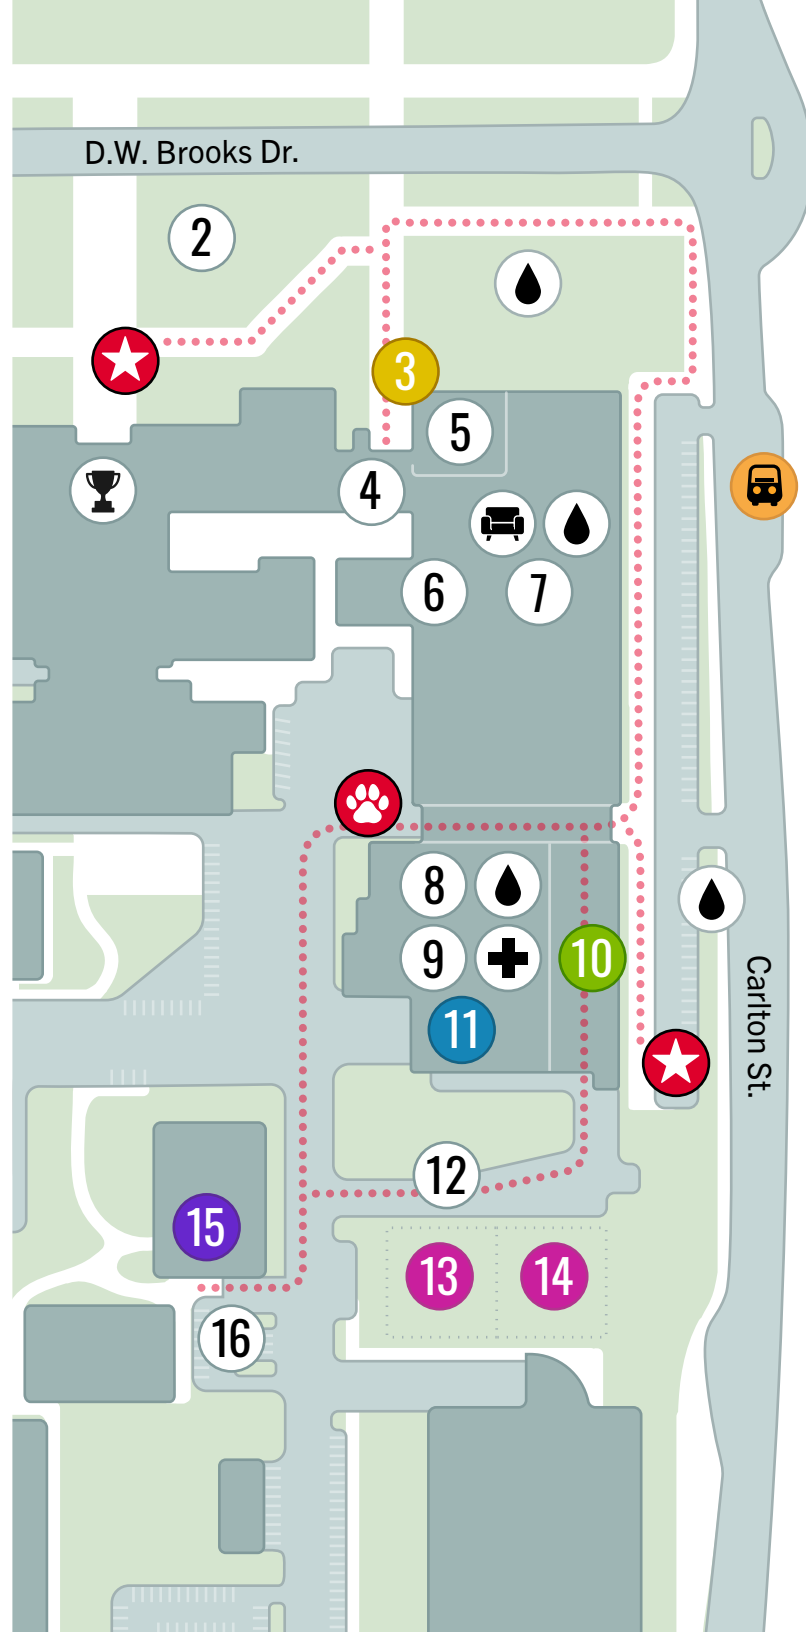

UGA CVM 2026 Open House

- ★ Mostrador de bienvenida
- ⋯ Recorrido
- 🚌 Parada de autobús
- 💧 Baños
- 🏆 Trofeos
- 🛋️ Espacio tranquilo
- ⊕ Preimeros auxilios

Cesped Delantero

- ★ Mostrador de bienvenida
- 2 Demonstraciones con animales
- 3 Zona de comidas

CVM Principal

- 4 Venta de mercancía
- 5 Presentaciones (salón 2501)
- 6 Feria de clubes escolares
- 7 Exhibición de parasitología

Laboratorio de Anatomía y LATR

- 8 Exhibición de anatomía y endoscopia
- 9 Ultrasonido
- 10 Animales exóticos y de zoológico
- 11 Cirugía con peluches para niños
- 12 Clase móvil de lácteos de Georgia
- 🐾 Uga XI (Boom)

Potreros

- 13 Pintacaras infantil
- 14 Lectura con amigos caninos y fotomatón

Centro de Salud para Mascotas

- 15 Recorridos por el Centro de Salud para Mascotas
- 16 Camion de atención ambulatoria para grandes animales

Centro de Salud para Mascotas

10:00–2:00	Visitas cada 15 minutos
Regístrese en el mostrador de bienvenida Límite de 8 por grupo mayores de 5+	

Hospital Universitario Veterinario

10:30–2:00	Visitas cada 30 minutos
Regístrese en el mostrador de bienvenida Límite de 10 por grupo mayores de 11+	